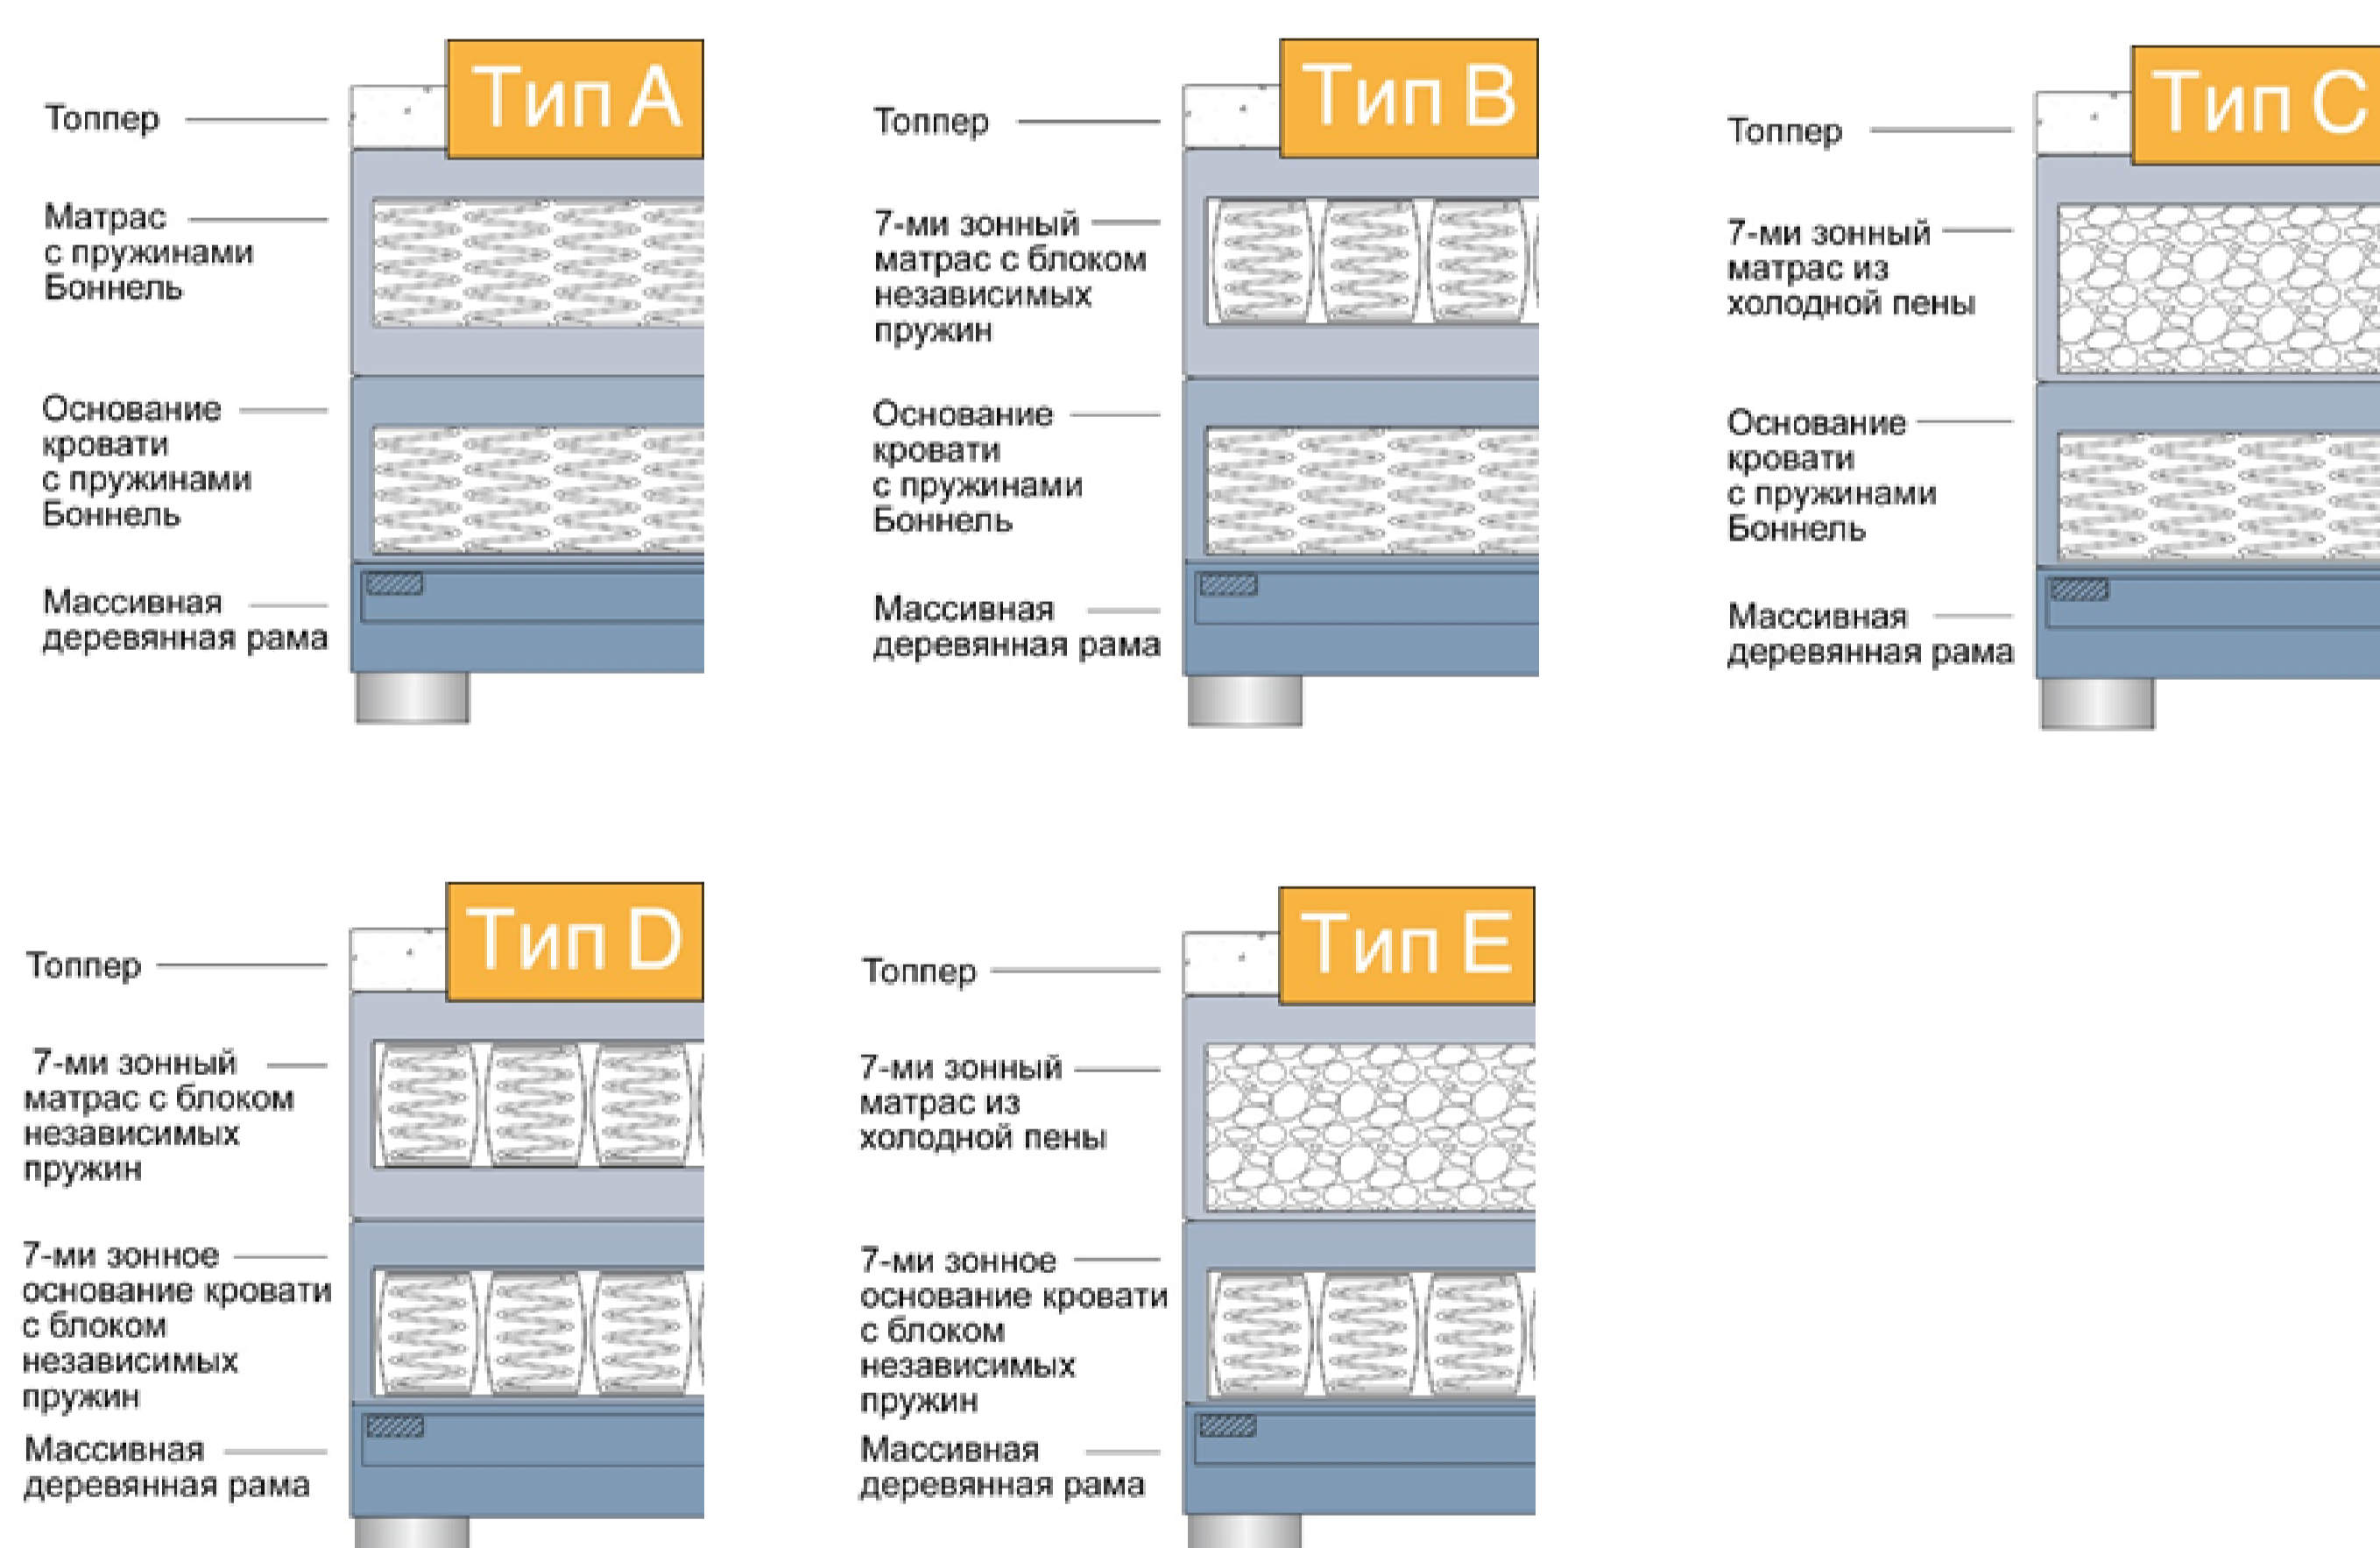

# BOXSPRING-KOMFORTBETT

# BOSTON

MADE IN GERMANY

Размеры: 160 x 200 cm  
100 x 200 cm 180 x 200 cm  
140 x 200 cm 200 x 200 cm

## Система кроватей BoxSpring

5 вариантов на выбор

На выбор:

Изголовье 1

Изголовье 2

Изголовье 3

Изголовье 4

Изголовье 5